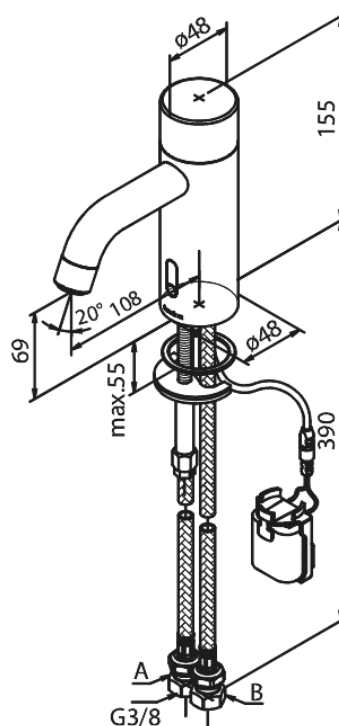

Omadused

Hals Interiors
Kivikülv 8, EE-12919 Tallinn

Tel.: 71 51 400 hals@hals.ee

Rohkem informatsiooni <https://damixa.ee>

damixa